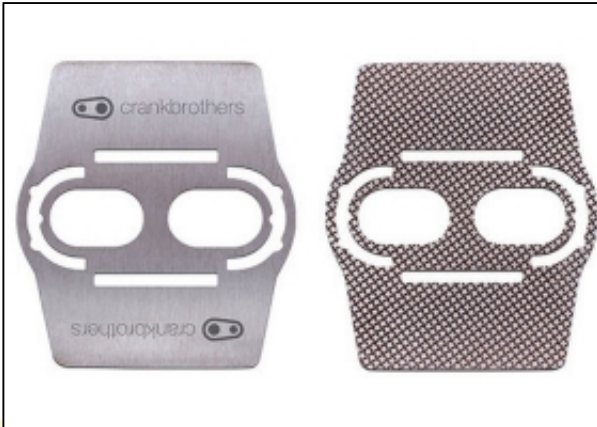

TOP BIKES

BIKES & PARTS

Alles voor
de fiets!

Elandstraat 89
2513 GM Den Haag
T. 070-3621001
E. info@topbikes.nl
W. www.topbikes.nl

ALLES