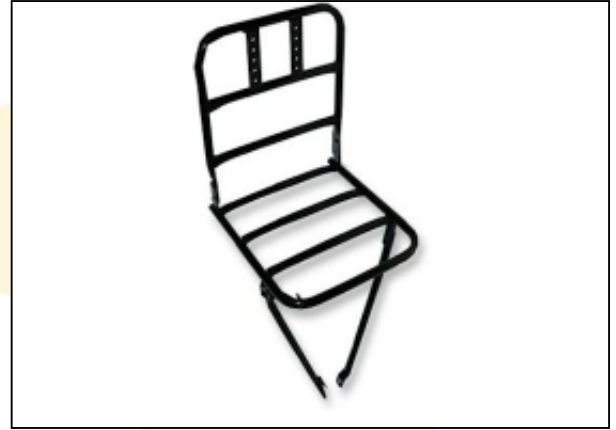

TOP BIKES

BIKES & PARTS

Alles voor
de fiets!

Elandstraat 89
2513 GM Den Haag
T. 070-3621001
E. info@topbikes.nl
W. www.topbikes.nl

ALLES