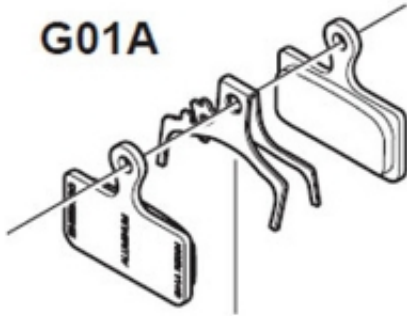

Shimano M985 XTR Disc Remblokken G01A | Resin

Shimano Schijf remblokken M985. De Shimano G01A XTR Disc remblokken zijn de Resin uitvoering voor het verminderen van geluiden en schuren. De Shimano M985 remblokken hebben een uitstekende modulatie. De Shimano XTR Disc remblokken van Resin hebben de eigenschappen dat het materiaal flexibel is, minder lawaai maakt en meer controle geeft tijdens de meest extreme situaties. De Shimano remblokken zijn speciaal ontworpen voor droge en natte omstandigheden. De Shimano M985 Disc remblokken behoren tot de top op de markt. De Shimano Disc remblokken worden geleverd in een set van twee voor 1 remklauw.

€ 13,95

TOP BIKES

BIKES & PARTS

Alles voor
de fiets!

Elandstraat 89
2513 GM Den Haag
T. 070-3621001
E. info@topbikes.nl
W. www.topbikes.nl

G01A

SHIMANO®

LES