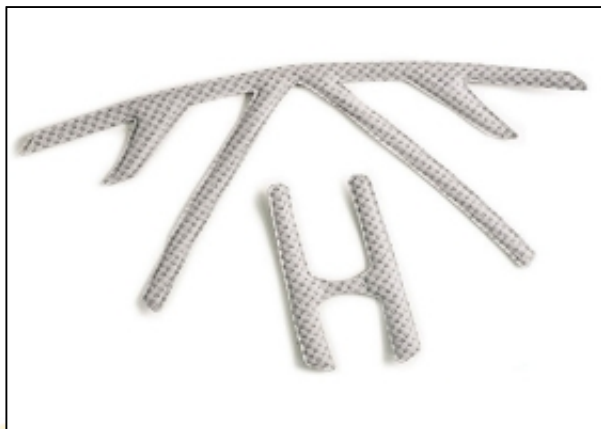

TOP BIKES

BIKES & PARTS

Alles voor
de fiets!

Elandstraat 89
2513 GM Den Haag
T. 070-3621001
E. info@topbikes.nl
W. www.topbikes.nl

LES