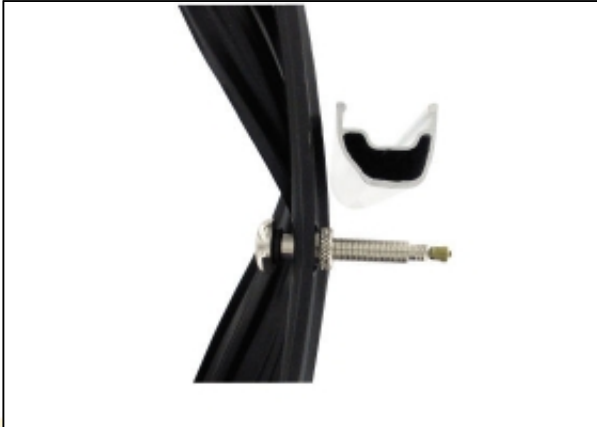

TOP BIKES

BIKES & PARTS

Alles voor
de fiets!

Elandstraat 89
2513 GM Den Haag
T. 070-3621001
E. info@topbikes.nl
W. www.topbikes.nl

LES