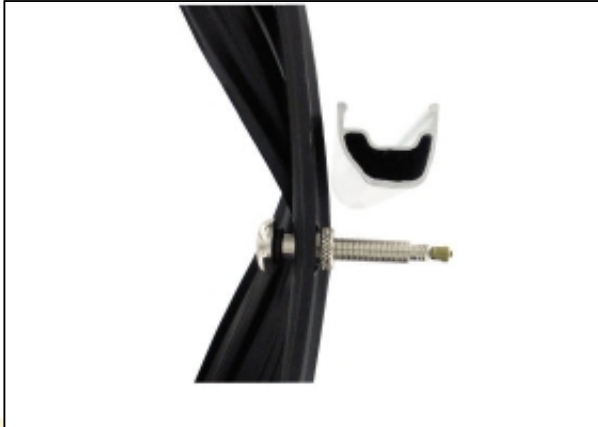

TOP BIKES

BIKES & PARTS

Alles voor
de fiets!

Elandstraat 89
2513 GM Den Haag
T. 070-3621001
E. info@topbikes.nl
W. www.topbikes.nl

LES