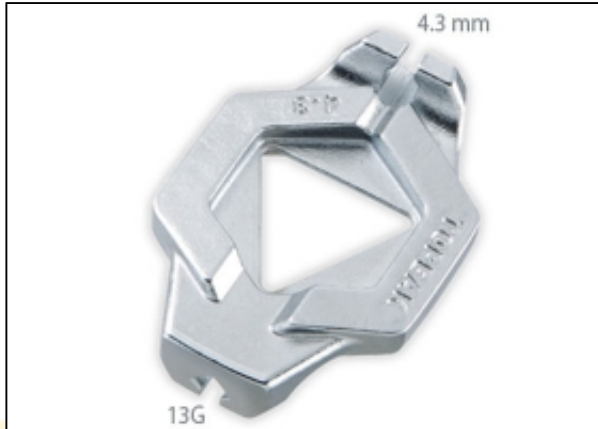

TOP BIKES

BIKES & PARTS

Alles voor
de fiets!

Elandstraat 89
2513 GM Den Haag
T. 070-3621001
E. info@topbikes.nl
W. www.topbikes.nl

LES