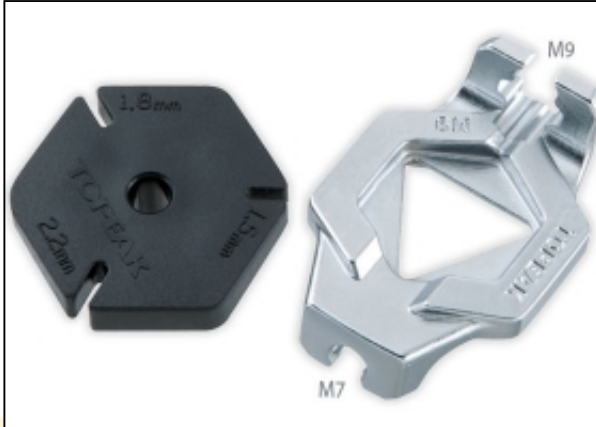

TOP BIKES

BIKES & PARTS

Alles voor
de fiets!

Elandstraat 89
2513 GM Den Haag
T. 070-3621001
E. info@topbikes.nl
W. www.topbikes.nl

LES