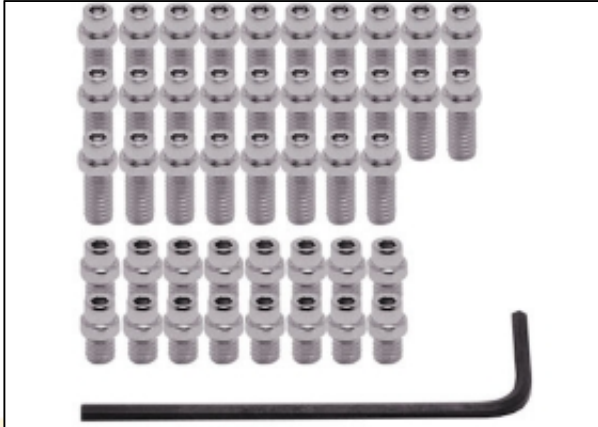

TOP BIKES

BIKES & PARTS

Alles voor
de fiets!

Elandstraat 89
2513 GM Den Haag
T. 070-3621001
E. info@topbikes.nl
W. www.topbikes.nl

ALLES